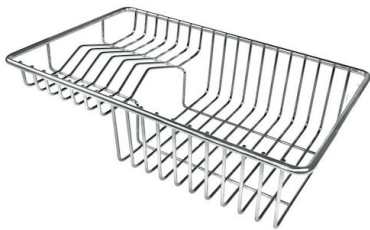

Serienmäßige Ausstattung Befestigungshaken, Abfluss, Überlauf und Siphon, im Karton verpackt

Abfluss Abfluss 3,5"

Anmerkungen:

MERKMALE

ABFLUSS 3,5" BASKET Der Ablauf ist mit einem großen 3,5-Zoll-Abfluss mit praktischem Korbverschluss ausgestattet, der verhindert, dass Feststoffe in den Abfluss fließen.

SPÜLBECKEN Stahlstärke 1 mm. Eine beachtliche Dicke, die maximale Robustheit für Spülen garantiert, die die Zeichen der Zeit nicht kennen.

SPÜLBECKEN MIT ENGEM RADIUS Quadratische Spülen mit modernem Design und erhöhtem Fassungsvermögen. Für minimale Ästhetik in Kombination mit maximaler Praktikabilität.

TECHNISCHE DATEN

Fissaggio facilitato

OPTIONALES ZUBEHÖR

Schneidebrett aus Glas
8631 300

Schneidebrett aus HDPE
8657 001

Schneidebrett Twin aus HPDE
8644 101

Tellerkorb aus Edelstahl
8100 303

* nur in Kombination mit dem Zubehör
8644 101